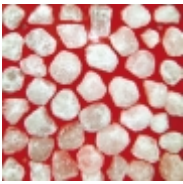

ROTOR

€190,40 (inkl. 19 % MwSt.)

Sauna-Salzplatte

orange Salzkristalle

roter Hintergrund

K rnung: 3 bis 6 cm

Hintergrundbeleuchtung m glich

Hitzebest ndigkeit bis 110C  [\[Produktdetails...\]](#)