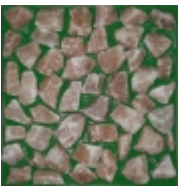

GELOR

€190,40 (inkl. 19 % MwSt.)

Sauna-Salzplatte

orange Salzkristalle

gelber Hintergrund

K rnung: 3 bis 6 cm

Hintergrundbeleuchtung m glich

Hitzebest ndigkeit bis 110C  [\[Produktdetails...\]](#)

GELWE

€190,40 (inkl. 19 % MwSt.)

Sauna-Salzplatte

wei e Salzkristalle

gelber Hintergrund

K rnung: 3 bis 6 cm

Hintergrundbeleuchtung m glich

Hitzebest ndigkeit bis 110C  [\[Produktdetails...\]](#)