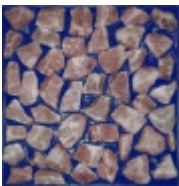

atb-Salzatelier Salzdekorplatten Salzbilder

Aqua-Terra-Bau Drazewski GmbH

Sauna Salzdekorplatten

Die Sauna-Salzplatten, hergestellt aus natürlichem Kristallsalz, begeistern mit einmaliger Schönheit und perfekter Verarbeitung.

Die Sauna-Salzplatten sind speziell für alle Saunatypen entwickelt und verstärken die positive Wirkung eines Saunabades.

Die Salzplatten erzeugen ein effektvolles Ambiente bei kleinem Arbeitsaufwand und relativ geringen Kosten. In der [Galerie](#) finden Sie auch Bilder von Saunaplatten mit Hintergrundbeleuchtung.

Der Rohstoff ist polnischer und pakistanischer Herkunft. Sie lassen sich sehr einfach montieren und demontieren.

BLAOR

€190,40 (inkl. 19 % MwSt.)

Sauna-Salzplatte
orange Salzkristalle
blauer Hintergrund
Körnung: 3 bis 6 cm
Hintergrundbeleuchtung möglich
Hitzebeständigkeit bis 110°C° [[Produktdetails...]](#)