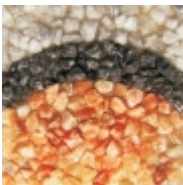

### **SALPU 18**

**€172,55 (inkl. 19 % MwSt.)**

Salzpuzzle für Raumgestaltung

rosa, graue u. weiße Salzkristalle

Farbabweichungen möglich

Körnung: 3 bis 5 cm [\[Produktdetails...\]](#)