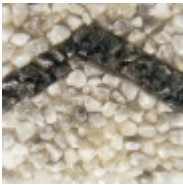

Salzpuzzle für Raumgestaltung  
rosa, graue u. weiße Salzkristalle  
Farbabweichungen möglich  
Körnung: 3 bis 5 cm [\[Produktdetails...\]](#)

**SALPU 11**  
**€172,55 (inkl. 19 % MwSt.)**

Salzpuzzle für Raumgestaltung  
rosa, graue u. weiße Salzkristalle  
Farbabweichungen möglich  
Körnung: 3 bis 5 cm [\[Produktdetails...\]](#)

**SALPU 12**  
**€172,55 (inkl. 19 % MwSt.)**

Salzpuzzle für Raumgestaltung  
rosa, graue u. weiße Salzkristalle  
Farbabweichungen möglich  
Körnung: 3 bis 5 cm [\[Produktdetails...\]](#)