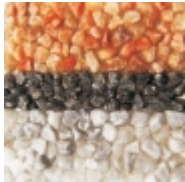

Salzpuzzle für Raumgestaltung
rosa, graue u. weiße Salzkristalle
Farbabweichungen möglich
Körnung: 3 bis 5 cm [[Produktdetails...]](#)

SALPU 10
€172,55 (inkl. 19 % MwSt.)

Salzpuzzle für Raumgestaltung
rosa, graue u. weiße Salzkristalle
Farbabweichungen möglich
Körnung: 3 bis 5 cm [[Produktdetails...]](#)