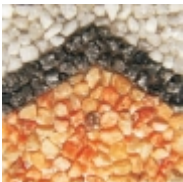

### **SALPU 17**

**€172,55 (inkl. 19 % MwSt.)**

Salzpuzzle für Raumgestaltung

weiße Salzkristalle

grau

Farbabweichungen möglich

Körnung: 3 bis 5 cm [\[Produktdetails...\]](#)

### **SALPU 18**

**€172,55 (inkl. 19 % MwSt.)**

Salzpuzzle für Raumgestaltung

rosa, graue u. weiße Salzkristalle

Farbabweichungen möglich

Körnung: 3 bis 5 cm [\[Produktdetails...\]](#)