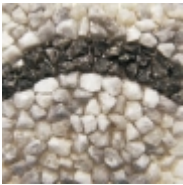

### **SALPU 13**

**€172,55 (inkl. 19 % MwSt.)**

Salzpuzzle für Raumgestaltung

graue u. weiße Salzkristalle

Farbabweichungen möglich

Körnung: 3 bis 5 cm [\[Produktdetails...\]](#)

### **SALPU 14**

**€172,55 (inkl. 19 % MwSt.)**

Salzpuzzle für Raumgestaltung

graue u. weiße Salzkristalle

Farbabweichungen möglich

Körnung: 3 bis 5 cm [\[Produktdetails...\]](#)