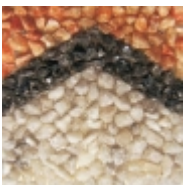

### **SALPU 07**

**€172,55 (inkl. 19 % MwSt.)**

Salzpuzzle für Raumgestaltung

weiße Salzkristalle

Farbabweichungen möglich

Körnung: 3 bis 5 cm [\[Produktdetails...\]](#)