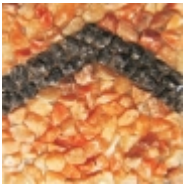

#### **SALPU 01**

**€172,55 (inkl. 19 % MwSt.)**

Salzpuzzle für Raumgestaltung

rosa Salzkristalle

Farbabweichungen möglich

Körnung: 3 bis 5 cm [\[Produktdetails...\]](#)